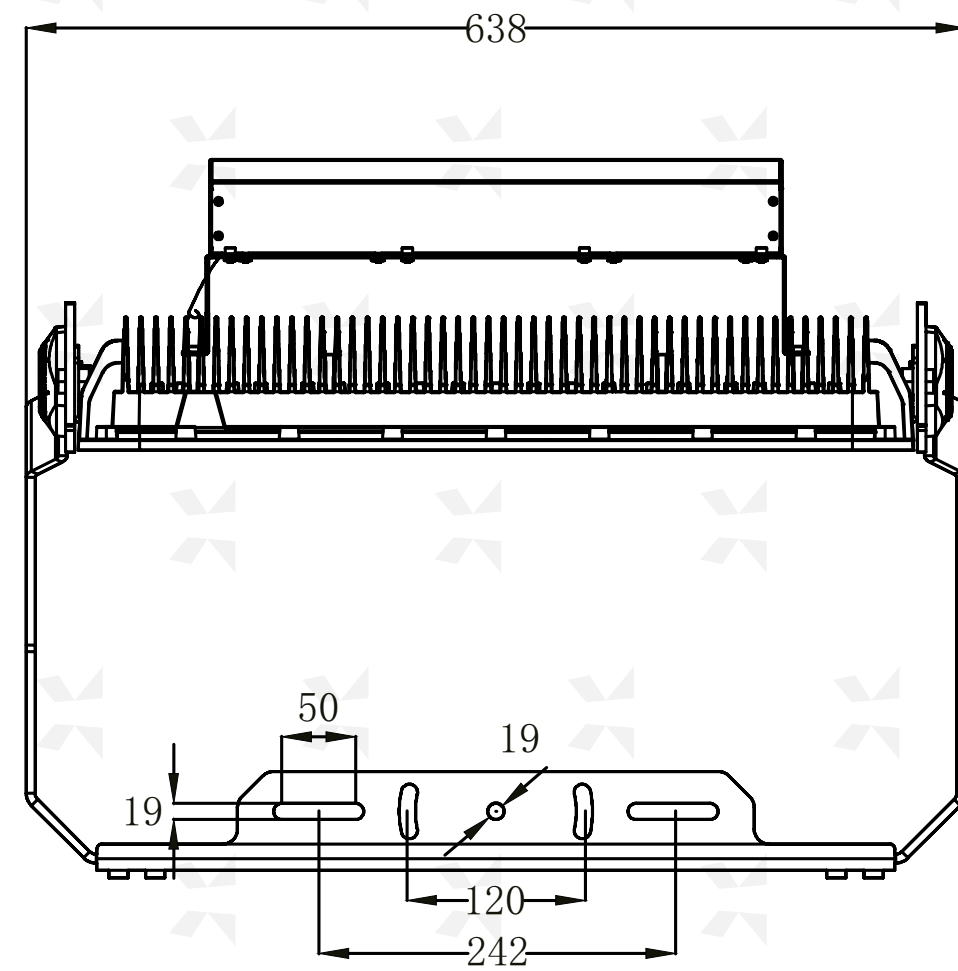

Dimensions	Length (mm)	Width (mm)	Height (mm)
300W - 400W	638	224	197
600W - 800W	638	474	197
1000W - 1200W	638	724	197

300-400

600-800

900-1200

300-400

600-800

900-1200

Visit our website exled.co.uk