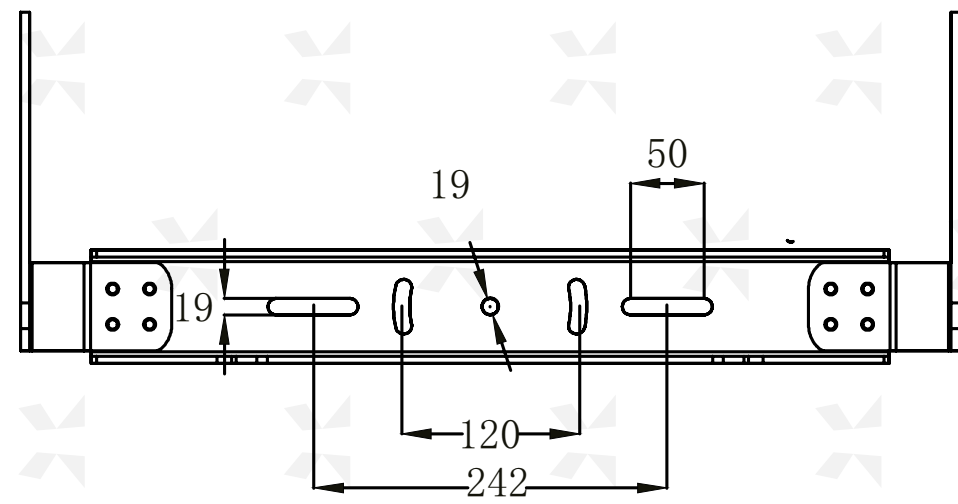

Dimensions	Length (mm)	Width (mm)	Height (mm)
300W - 400W	638	224	197
600W - 800W	638	474	197
1000W - 1200W	638	724	197

300-400

600-800

900-1200

300-400

600-800

900-1200

Visit our website exled.co.uk