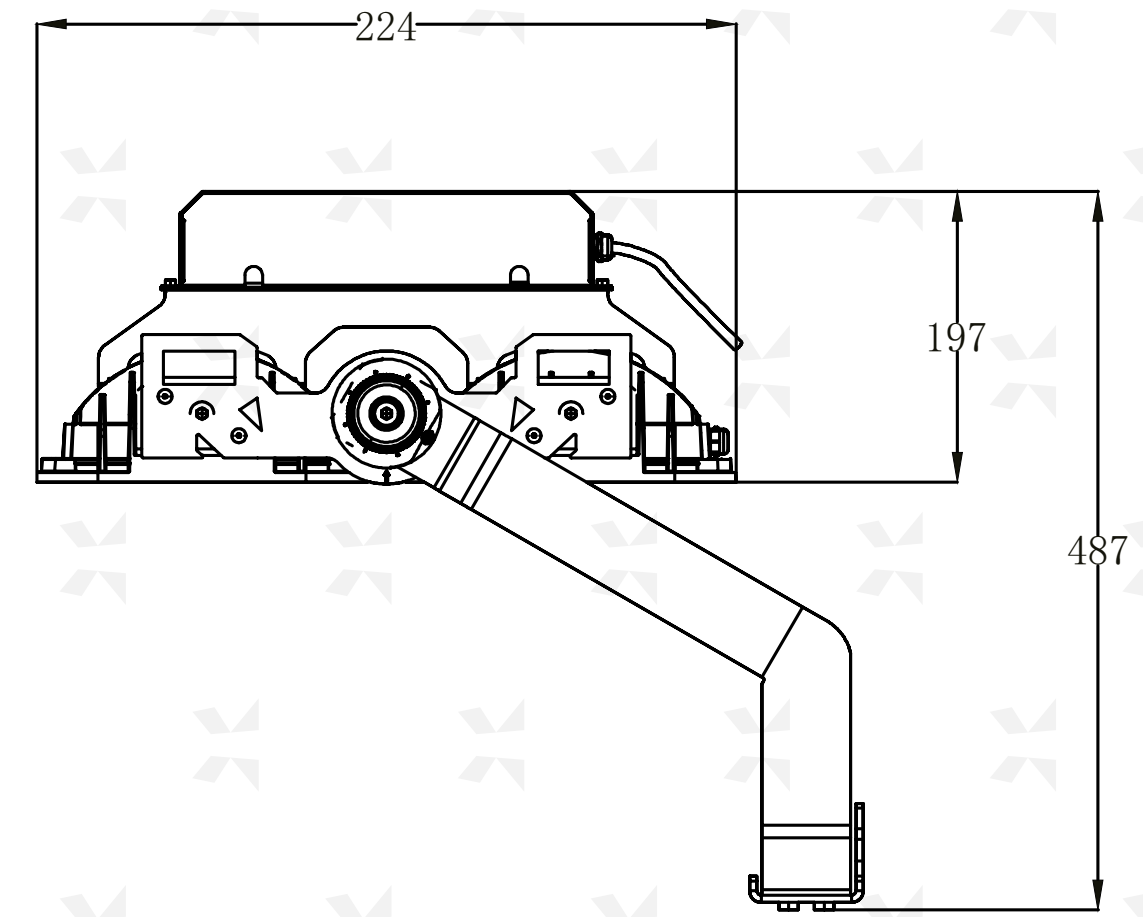

Dimensions	Length (mm)	Width (mm)	Height (mm)
300W - 400W	638	224	197
600W - 800W	638	474	197
1000W - 1200W	638	724	197

300-400

600-800

900-1200

300-400

600-800

900-1200

Visit our website exled.co.uk